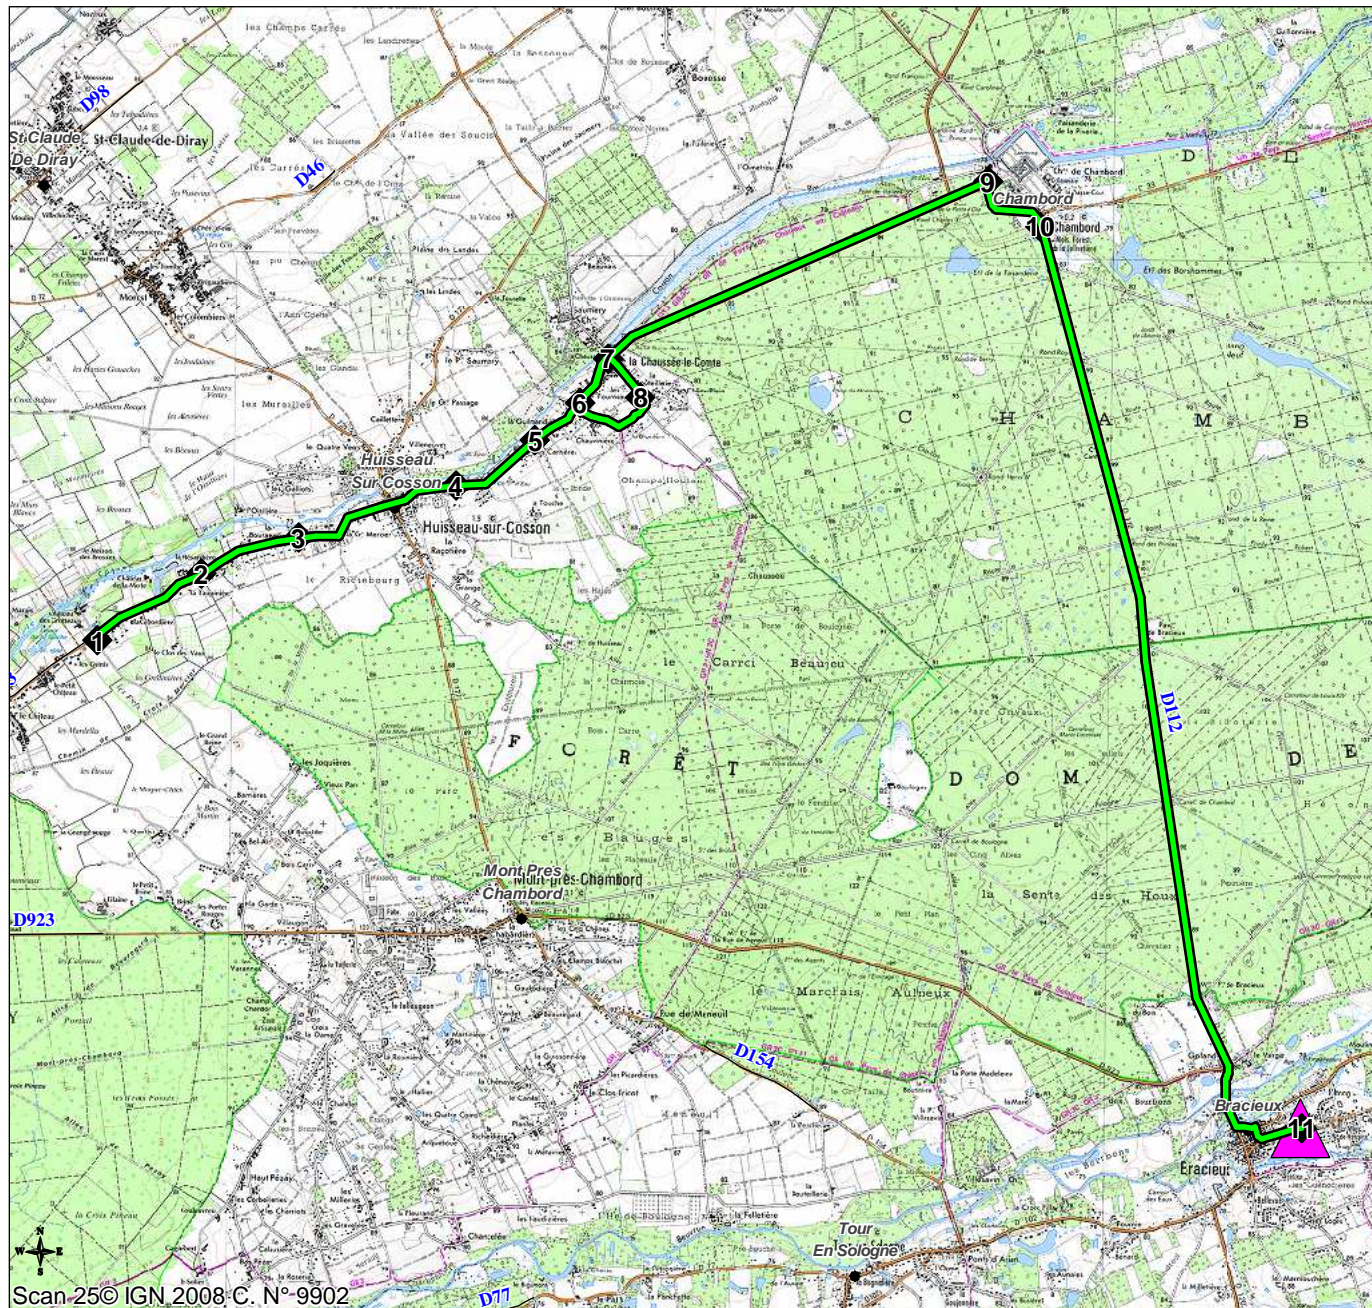

- Huisseau sur Cosson (Grotteaux) - Bracieux (clg Hubert Fillay)

DIRECTION DES TRANSPORTS

Localisation du circuit

Liste des points d'arrêts de l'itinéraire

N	Nom
1	HUISSÉAU/COSSON - (Grotteaux)
2	HUISSÉAU/COSSON - (Ardières)
3	HUISSÉAU/COSSON - (Basfer)
4	HUISSÉAU/COSSON - (château d'eau)
5	HUISSÉAU/COSSON - (ch de la Borde)
6	HUISSÉAU/COSSON - (Croix)
7	HUISSÉAU/COSSON - (Chaussée Comte)
8	HUISSÉAU/COSSON - (Rte Bracieux)
9	CHAMBORD - (le Marronnier)
10	CHAMBORD
11	BRACIEUX - (clg H.Fillay)