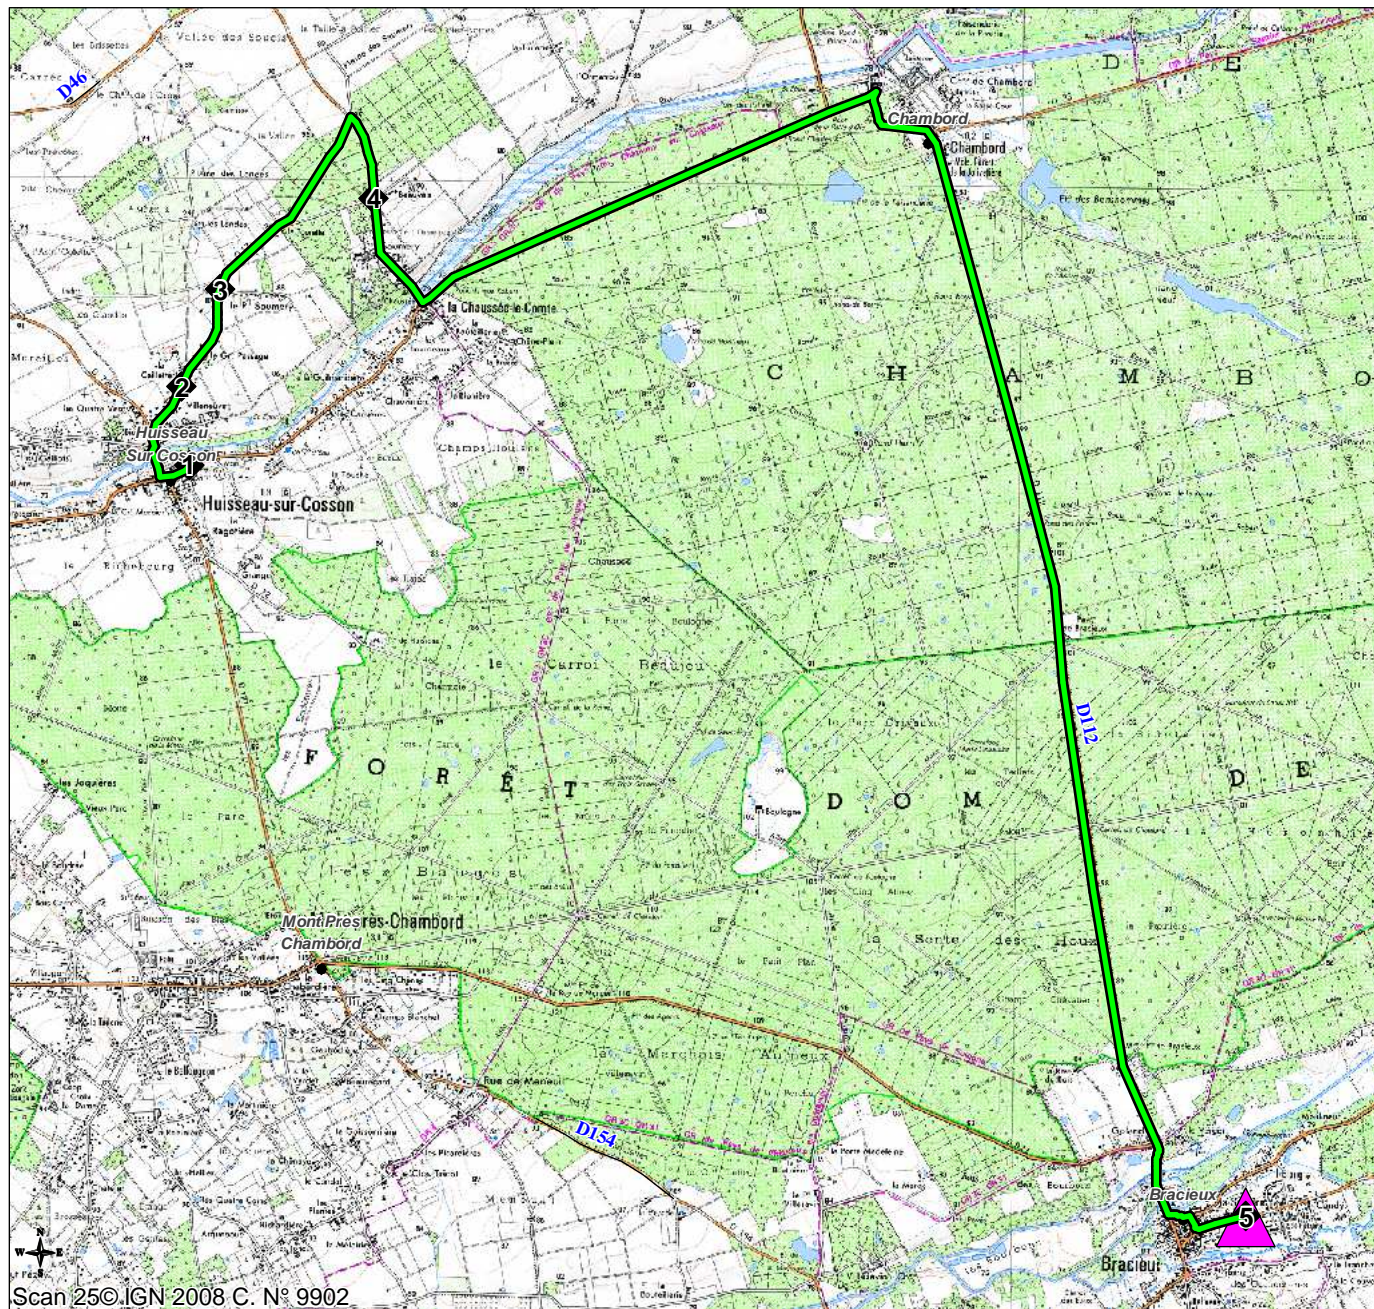

- Huisseau/Cosson (Eglise) - Bracieux (CLG H.Fillay)

DIRECTION DES TRANSPORTS

Localisation du circuit

Liste des points d'arrêts de l'itinéraire

N	Nom
1	HUISSEAU/COSSON - (Eglise)
2	HUISSEAU/COSSON - (Clos Poulain)
3	HUISSEAU/COSSON - (Rue Tonnelée)
4	HUISSEAU/COSSON - (Chemin Beauvais)
5	BRACIEUX - (clg H.Fillay)