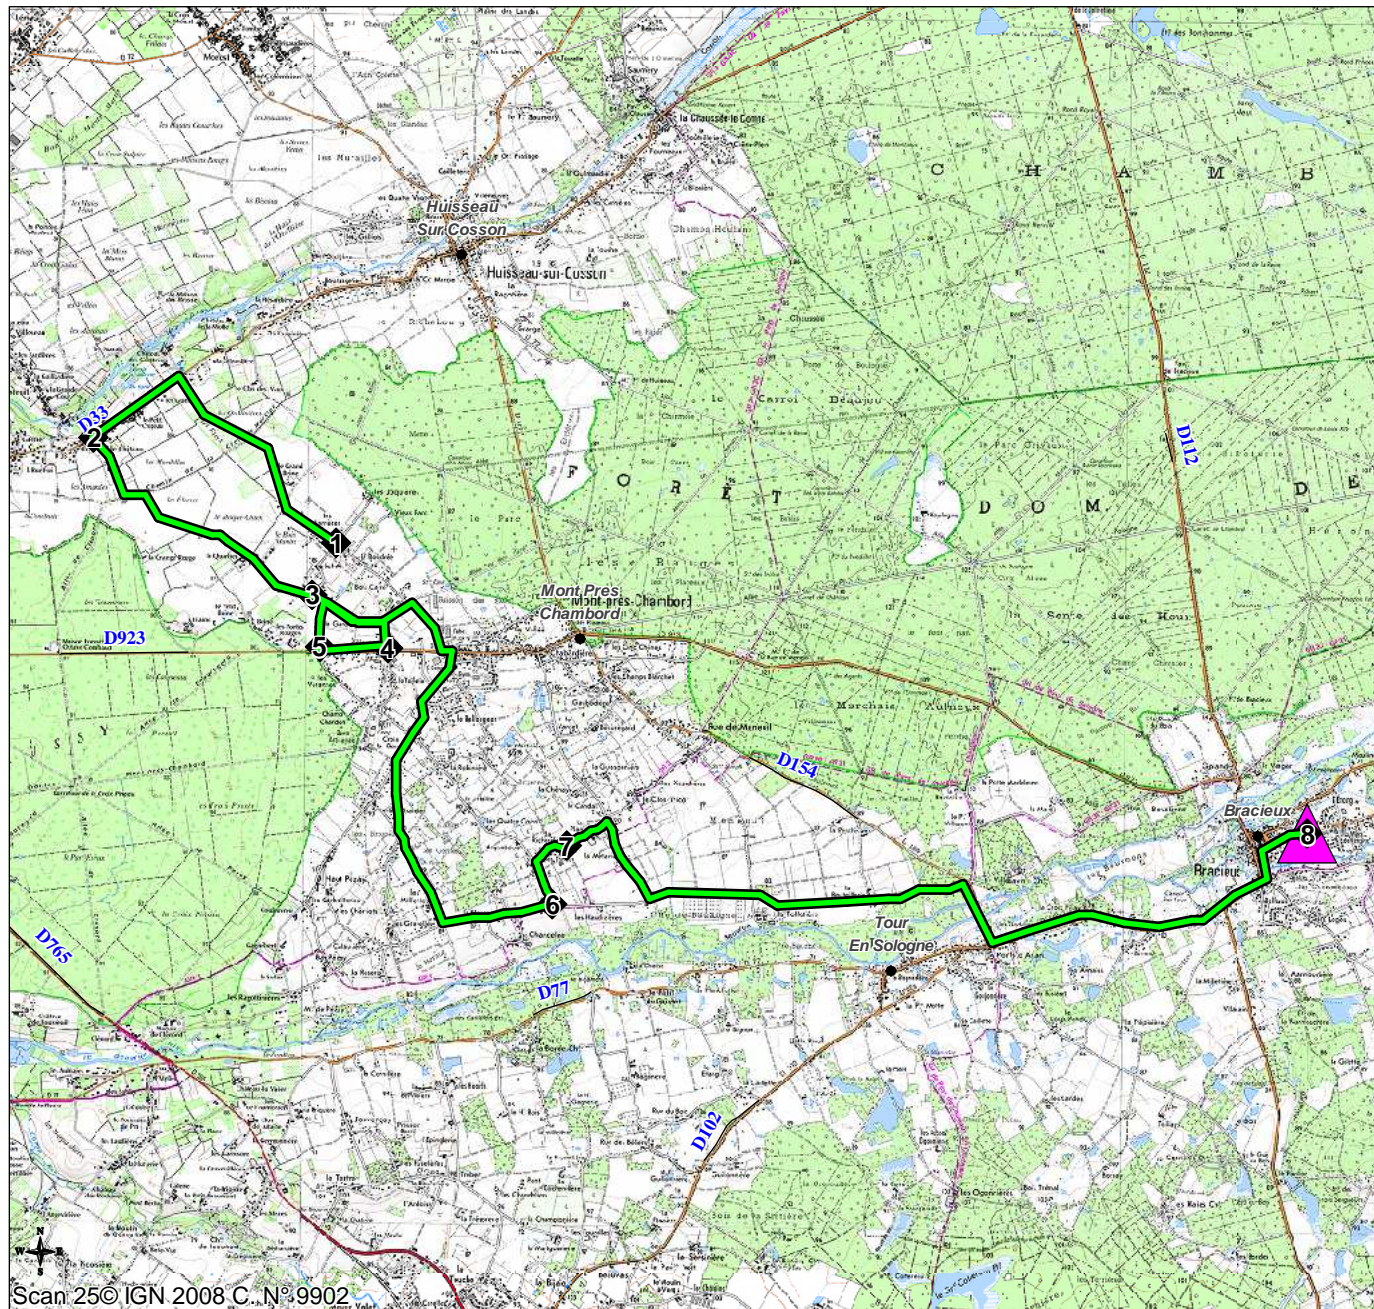

## - Mont Près Chambord (Vieux Parc) - Bracieux (CLG H.Fillay)

DIRECTION DES TRANSPORTS

Localisation du circuit

Liste des points d'arrêts de l'itinéraire

N	Nom
1	MONT PRES CH. - (Vieux Parc)
2	HUISSEAU/COSSON - (Château)
3	MONT PRES CH. - (rue du Quartier)
4	MONT PRES CH. - (Villaugon)
5	MONT PRES CH. - (rue de la Garde)
6	MONT PRES CH. - (les Mardelles)
7	MONT PRES CH. - (rue Richardière)
8	BRACIEUX - (clg H.Fillay)